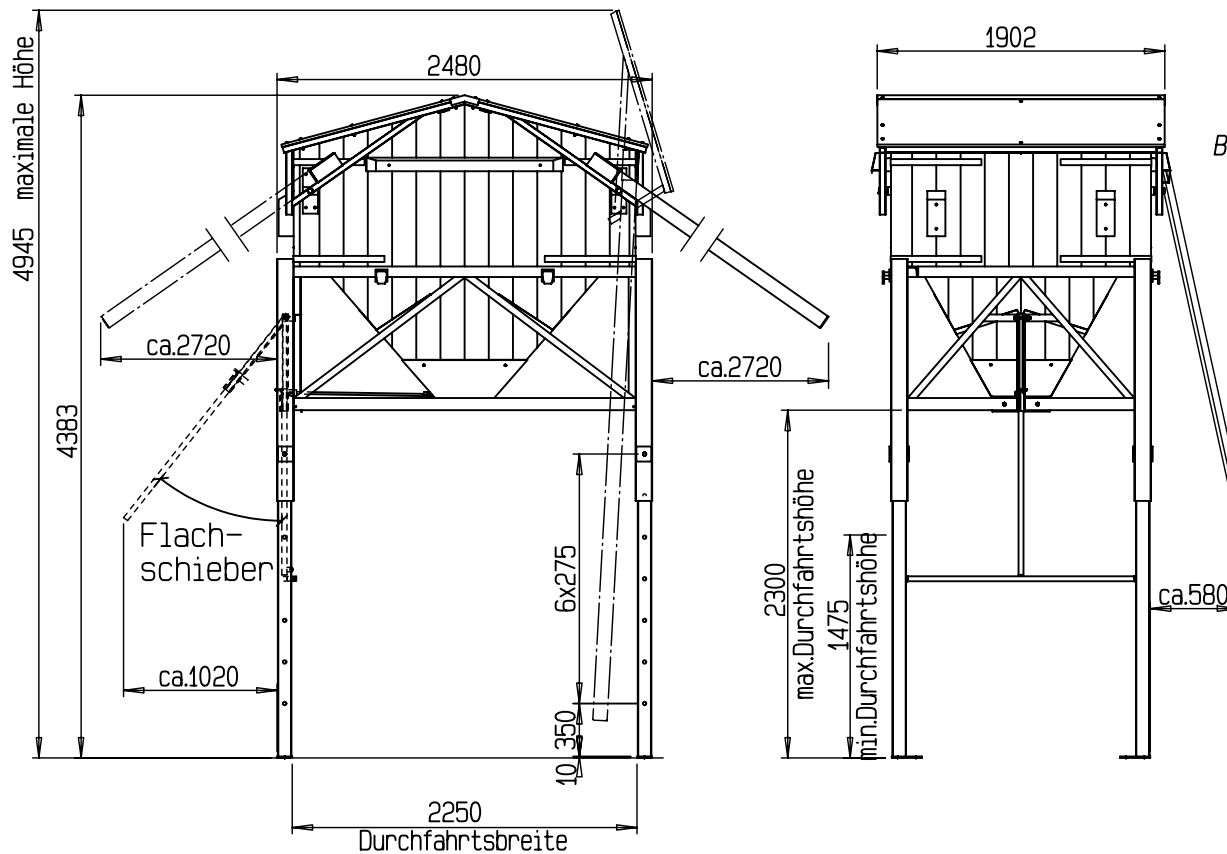

Dieser Plan ist Eigentum der Holzbau Holten GmbH & Co.KG. Weitergabe so- wie Vervielfältigung und Mitteilung ihres Inhalts nicht gestattet, soweit nicht ausdrücklich zugestanden. " Schutzvermerk nach DIN 34 beachten ".

Mobiles Streugutsilo Unterbau Typ M1, 3.5cbm, mit Klappdach

HOLTEN
Streugut - Lagertechnik

D - 83098 Brannenburg
Tel. +49 (08034)3056-0
Fax. +49 (08034)305656
kontakt@holten-gmbh.de

	Datum	Name	Maßstab	ca. 1:100	Index	02
gezeichnet	19.05.2010	Loibl M.	Datei / Zeichnungsnummer	M1_3,5_KLD		
Pfad	\Bibliothek\Containersilo\					