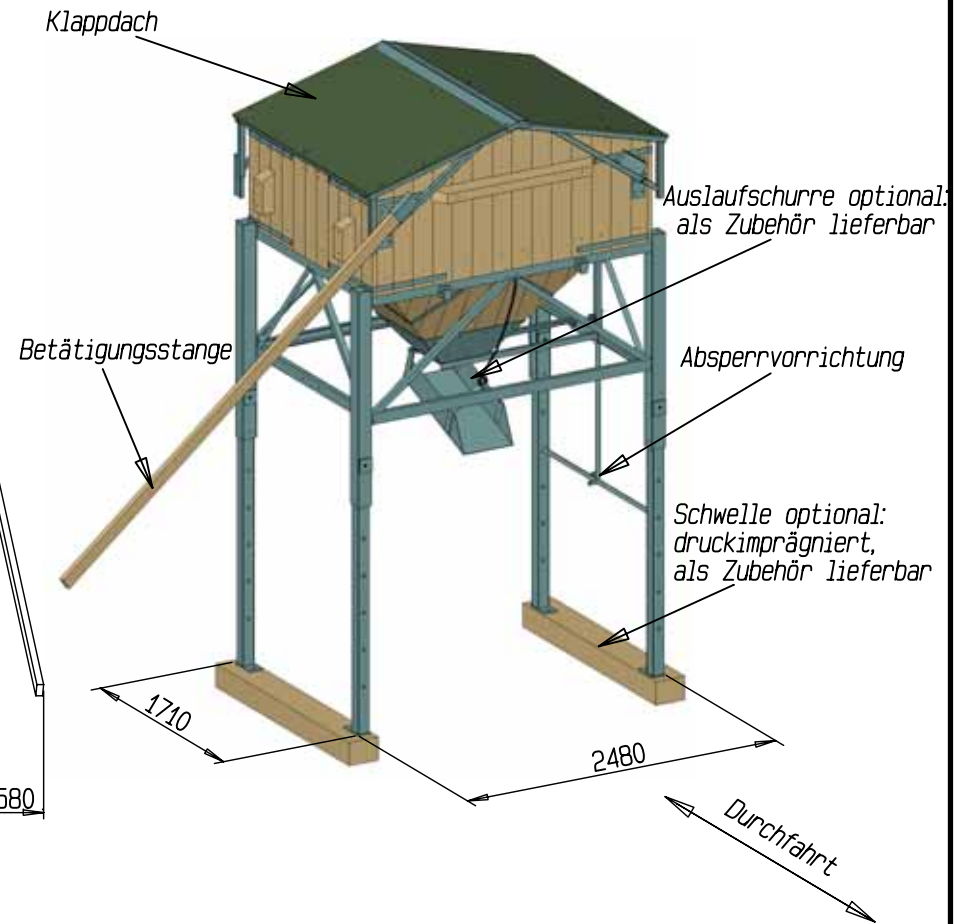

Dieser Plan ist Eigentum der Holzbau Holten GmbH & Co.KG. Weitergabe so- wie Vervielfältigung und Mitteilung ihres Inhalts nicht gestattet, soweit nicht ausdrücklich zugestanden. " Schutzvermerk nach DIN 34 beachten ".

Mobiles Streugutsilo Unterbau Typ M1, 3.5cbm, mit Klappdach

HOLTEN
Streugut - Lagertechnik

D - 83098 Brannenburg
Tel. +49 (08034)3056-0
Fax. +49 (08034)305656
kontakt@holten-gmbh.de

	Datum	Name	Maßstab	ca. 1:100	Index	02
gezeichnet	19.05.2010	Loibl M.	Datei / Zeichnungsnummer	M1_3,5_KLD		
Pfad	\Bibliothek\Containersilo\					