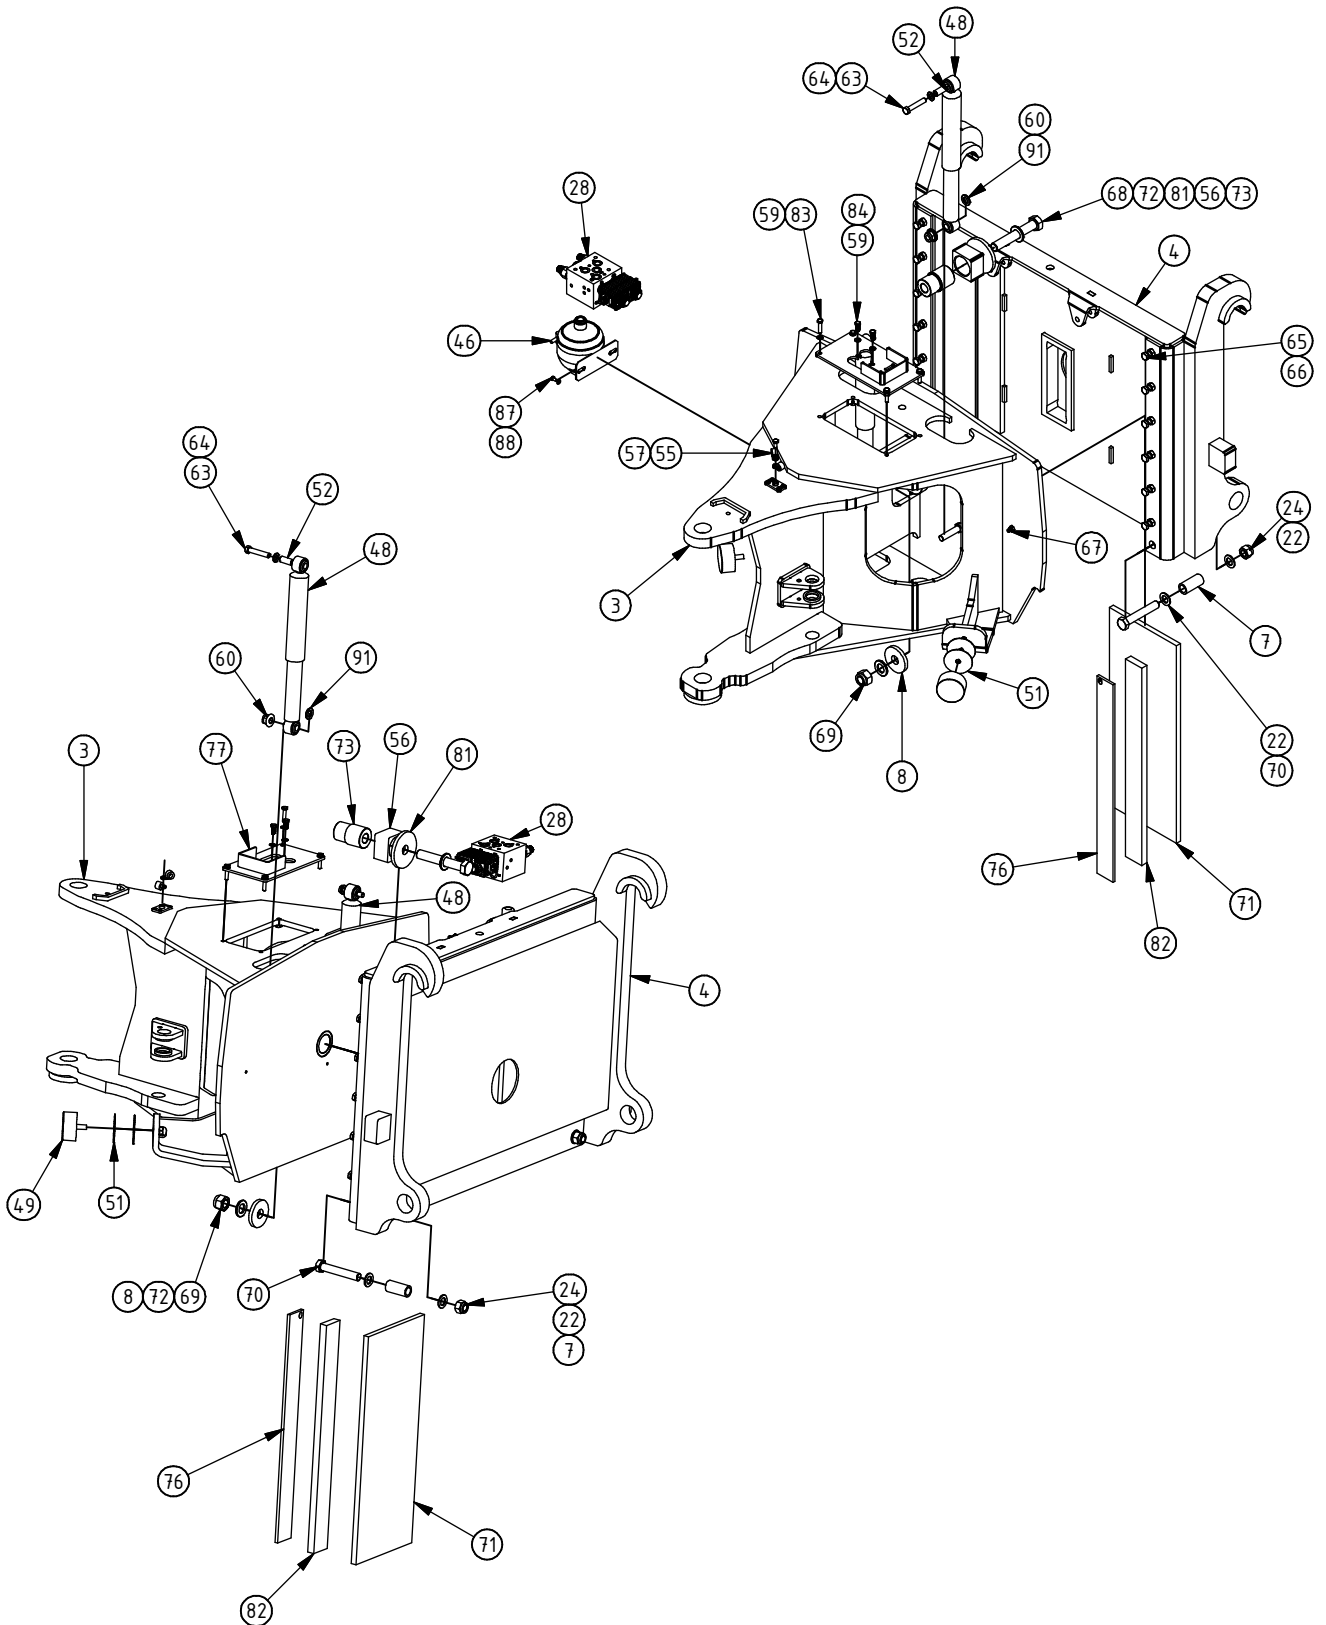

Reservdels lista

10012085

Vikplogar VB3200-4000

Pos	Best.nr	Detaljnamn	Ant/plog		
			3,2	3,7	4,0
3	10008419	Skjutgrind PB 320-400	1	1	1
4	10008488	Flytläge BM VB,DB 320-400	1	1	1
4-1	10011539	Flytläge 3P/BM kombi VB,DB 320-400			
4-2	10011570	Flytläge 3P VB,DB 320-400			
7	10002907	Hylsa Flytläge VP-DP-32-40	2	2	2
8	10001824	Ändbricka Ø75/25 T10-Flytläge-Drivex	1	1	1
22	60000138	Bricka BRB 21/36x3	48	48	48
24	60000112	Låsmutter M20 fzb kl8 DIN982	22	22	22
28	10009754	Ventilpaket Diagonalventil VBESH-B-505800	1	1	1
46	10001809	Ackumulatorklämma-0,75-Drivex	1	1	1
48	10002492	Stötdämpare Flytläge VB,DB	2	2	2
49	10011096	Anslagsbuffert ø75/36 M12	2	2	2
51	10011097	Shims	4	4	4
52	10009439	Distansrör Stötdämpare	2	2	2
55	10011916	Gummistålklemmer 10mm	6	6	6
56	10008413	Ledkloss VB,DB 3200-4000	1	1	1
57	10002286	Skruv M6S M8x16 fzb 8.8 DIN 933	2	2	2
59	60000139	Bricka BRB 8,4x16 fzb HB200 SMS 70	16	16	16
60	60000122	Låsmutter M16 Fläns fzb kl8 DIN 6926	14	14	18
63	10007504	Skruv M6S M12x65 fzb 8.8 DIN 931	2	2	2
64	60000142	Bricka BRB 13x24 fzb	7	7	7
65	60000068	Skruv M6S M12x40 fzb 8.8 DIN 933	12	12	12
66	60000108	Mutter M6M M12 fzb kl 8 DIN 934	12	12	12
67	10002084	Smörjnippel M8x1,25 rak	2	2	2
68	10001483	Skruv M6S M24x150 fzv 8.8 DIN 931	1	1	1
69	60000120	Låsmutter M24 fzb kl8 DIN 982	9	9	9
70	10007597	Skruv M6S M20x120 obh 10.9	10	10	10
71	10008417	Glidplast	2	2	2
72	60000143	Bricka BRB 26x45 fzb HB200 SMS 70	2	2	2
73	10008414	Centrumhylsa	1	1	1
76	10008597	Plåt	2	2	2
77	10009759	Ventilfäste VB 3200-4000	1	1	1
81	10008754	Ändbricka Flytläge	1	1	1
82	10008596	Glidlist VB,DB 3200-4000	2	2	2
83	10002932	Skruv M6S M8x35 fzb 8.8 DIN 933	4	4	4
84	60000055	Skruv M6S M8x20 fzb 8.8 DIN 933	2	2	2
87	60000182	Skruv M6S M6x12 fzb 8.8 ISO 4017	2	2	2
88	60000144	Bricka BRB 6,4x12 fzb HB200 SMS 70	2	2	2
91	60000140	Bricka BRB 17x30 fzb	2	2	2