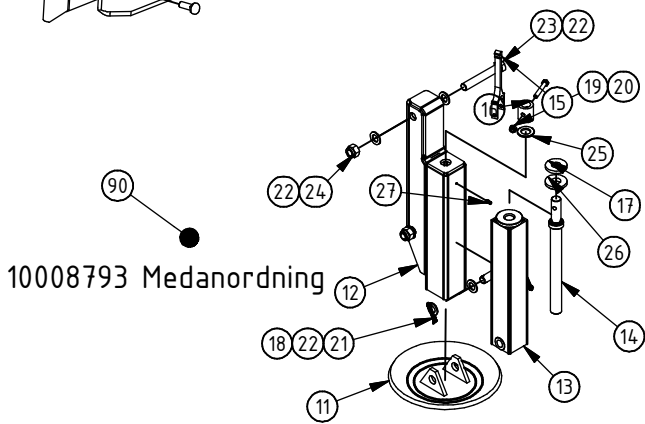

Sidan 3/4

Hjularrangemang för
luffthjul eller massivthjul