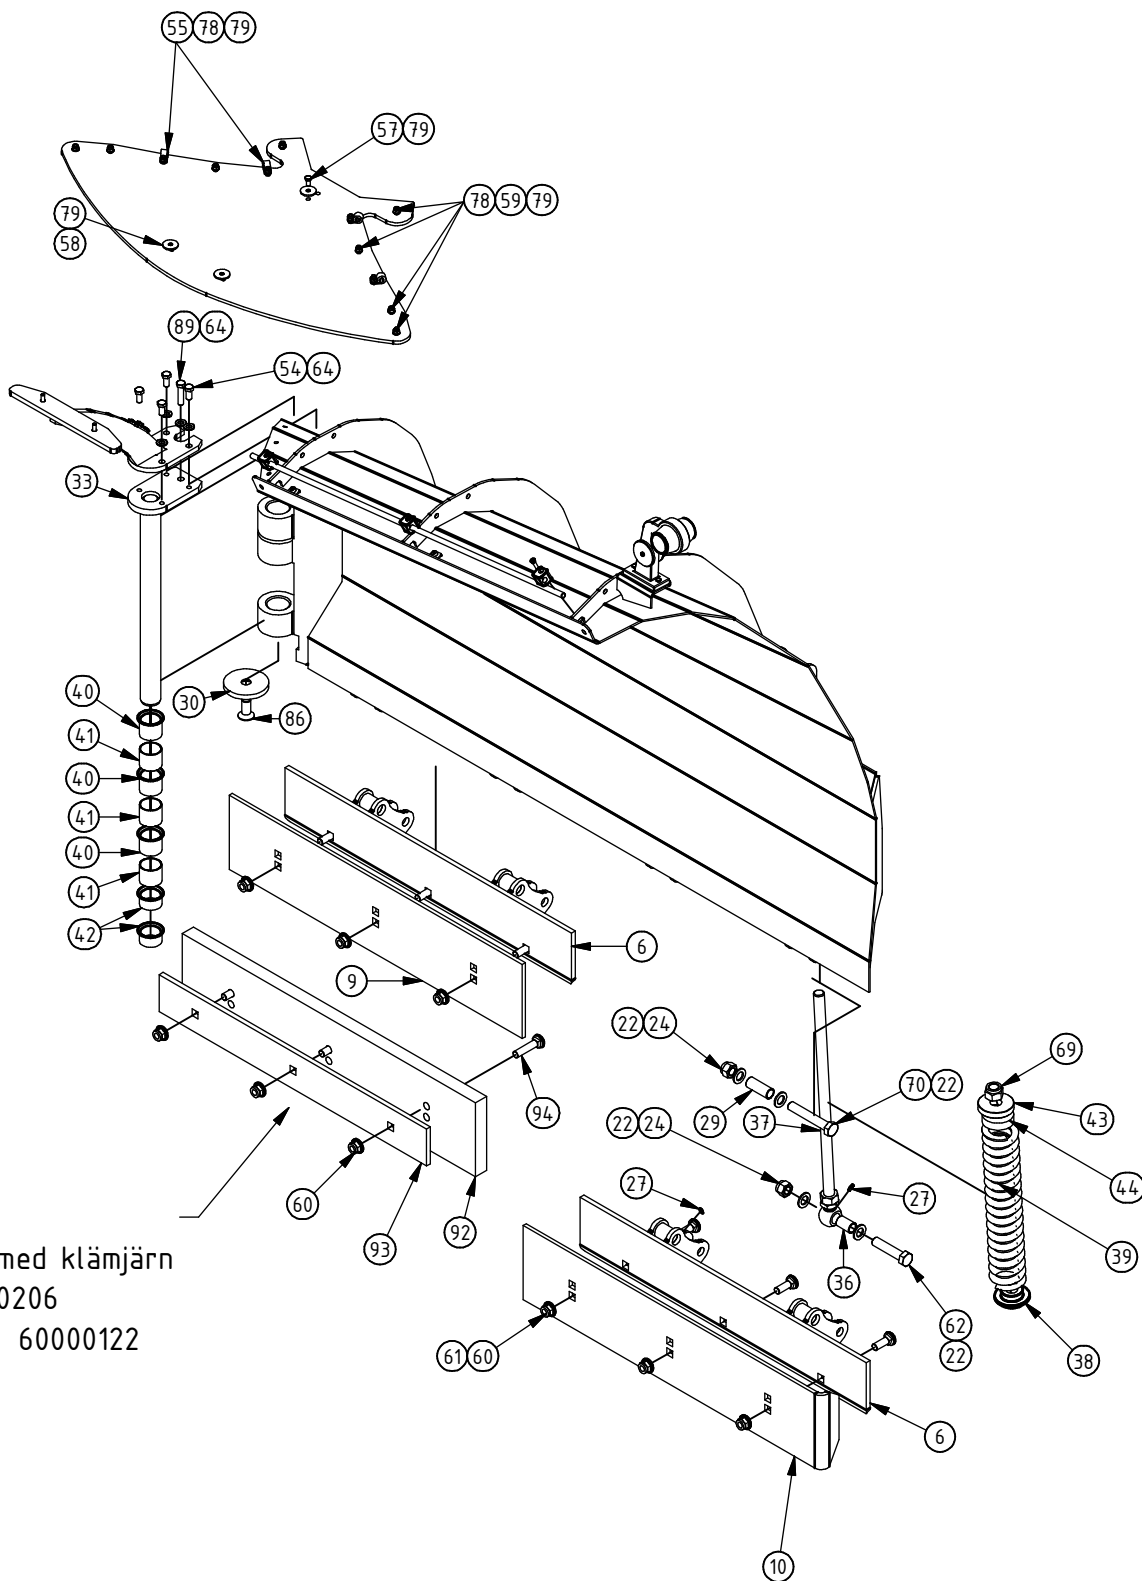

Tillbehör :
Gummiskär med klämjärn
Skruv 60000206
och mutter 60000122

Reservdels lista

10012085

Vikplogar VB3200-4000

Pos	Best.nr	Detailnamn	Ant/plog		
			3,2	3,7	4,0
6	10009437	Skärhållare VB,DB 3200	4		
6-1	10008901	Skärhållare VB,DB 3700		4	
6-2	10008337	Skärhållare VB,DB 4000			4
9	10002411	Plogstål 200x10x792 (3200)	2		
9-1	10002412	Plogstål 200x10x915 (3700)		2	
9-2	10002423	Plogstål 200x10x991 (4000)			2
10	10002413	Plogstål 200x10x840 böjd (3200)	2		
10-1	10002414	Plogstål 200x10x965 böjd (3700)		2	
10-2	10002424	Plogstål 200x10x1053 böjd (4000)			2
22	60000138	Bricka BRB 21/36x3	48	48	48
24	60000112	Låsmutter M20 fzb kl8 DIN982	22	22	22
27	50000023	Smörjnippel M6 rak	21	21	21
29	10008583	Hylsa skärhållare VB,DB 3200-4000	8	8	8
30	10008720	Bricka VP320-370	1	1	1
33	10008499	Centrumaxel smst	1	1	1
36	10008584	Hylsa länkskrub VB, DB 3200-4000	8	8	8
37	10008582	Länkskrub	8	8	8
38	10002166	Rundstång 80	8	8	8
39	10008592	Tryckfjäder VB, DB 3200-4000	8	8	8
40	10005492	Kragbussning WB800WF ø45 L45	3	3	3
41	10006201	Glidlager WB800 ø45 L45	3	3	3
42	10002137	Kragbussning WB800WF ø45 L30	2	2	2
43	10002164	Bricka 80x26x15	8	8	8
44	10000324	Fjäderelement ø70/24 L19	8	8	8
54	60000046	Skruv M6S M12x25 fzb 8.8 DIN 933	4	4	4
55	10011916	Gummistålklammer 10mm	6	6	6
57	10002286	Skruv M6S M8x16 fzb 8.8 DIN 933	2	2	2
58	60000067	Skruv M6S M8x30 fzb 8.8 DIN 933	4	4	4
59	60000139	Bricka BRB 8,4x16 fzb HB200 SMS 70	16	16	16
60	60000122	Låsmutter M16 Fläns fzb kl8 DIN 6926	14	14	18
61	10002195	Skruv M16x45 KH 8.8	12	12	16
62	60000018	Skruv M6S M20x90 fzb 8.8 DIN 931	8	8	8
64	60000142	Bricka BRB 13x24 fzb	7	7	7
69	60000120	Låsmutter M24 fzb kl8 DIN 982	9	9	9
70	10007597	Skruv M6S M20x120 obh 10.9	10	10	10
78	60000113	Låsmutter M8 fzb kl8 DIN 982	14	14	14
79	60000134	Bricka SRKB 9x35x2,0 fzb	17	17	17
86	10012086	Skruv MF6S M20x45 obh 10.9 DIN 7991	1	1	1
89	10008107	Skruv M6S M12x50 fzb 8.8 DIN 931	1	1	1
91	60000140	Bricka BRB 17x30 fzb	2	2	2
92-1	10002558	Gummiskär 35-200-792 (VB-DB 320)	4		
92-2	10009652	Gummi 915x200x35		4	
92-3	10010090	Gummiskär 35-200-991, VB-DB 400			4
93-1	10009838	Klämjärn, gummiskär DB,VB 320	4		
93-2	10002634	Klämjärn 834mm t. gummiskär VB/DB370		4	
93-3	10002692	Klämjärn 935mm t. gummiskär VB40			4
94	60000206	Skruv KH M16x70 12.9	12	12	16