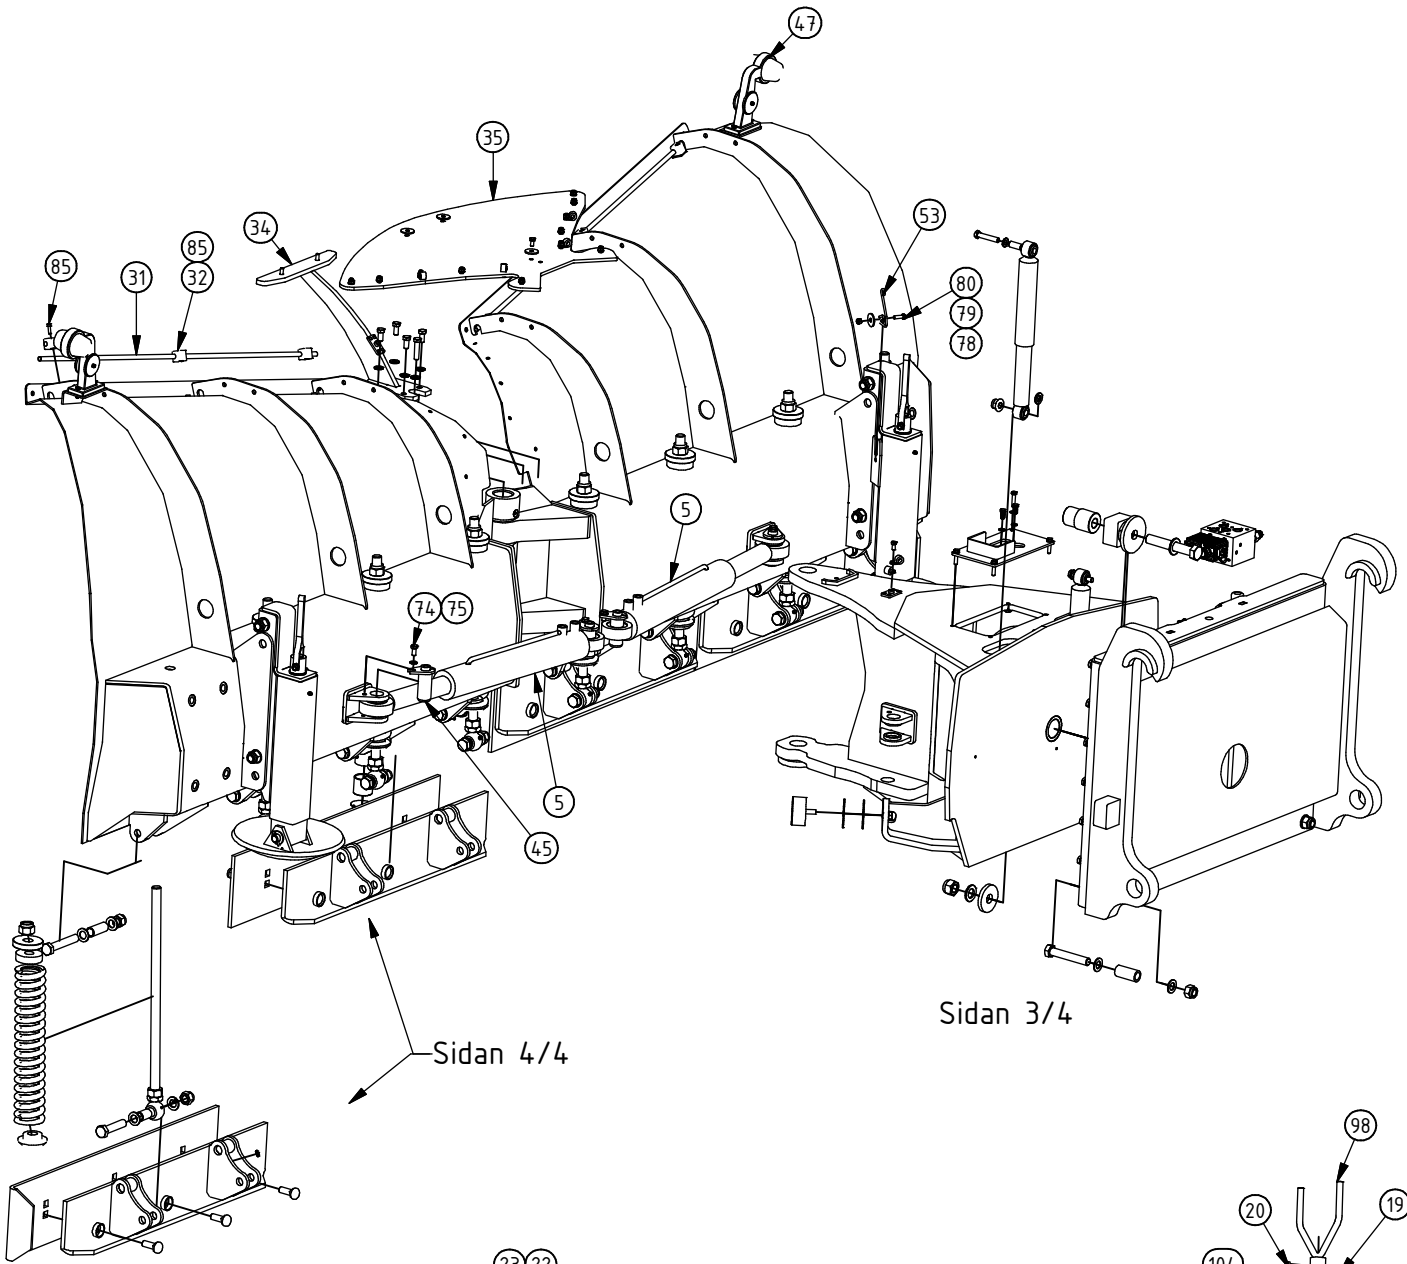

Reservdelstila Vikblad VB3200-4000

Svenska

VB 3200 | VB 3700 | VB 4000

Reservdels lista**10012085**

Vikplogar VB3200-4000

Pos	Best.nr	Detaljnamn	Ant/plog		
			3,2	3,7	4, 0
1	10009442	Vinge Vikplog 3.2 vänster	1		
1-1	10009334	Vinge Vikplog 3.7 vänster		1	
1-2	10008341	Vinge Vikplog 4,0 vänster			1
2	10009456	Vinge VP 3.2 höger	1		
2-1	10009345	Vinge VP 3.7 höger		1	
2-2	10008452	Vinge VP 4,0 höger			1
3	10008419	Skjutgrind PB 320-400	1	1	1
4	10008488	Flytläge BM VB,DB 320-400	1	1	1
4-1	10011539	Flytläge 3P/BM kombi VB,DB 320-400			
4-2	10011570	Flytläge 3P VB,DB 320-400			
5	10008807	Hydraulcylinder Ø70/50-400	2	2	2
6	10009437	Skärhållare VB,DB 3200	4		
6-1	10008901	Skärhållare VB,DB 3700		4	
6-2	10008337	Skärhållare VB,DB 4000			4
12	10008671	Stödbensfäste	2	2	2
31	10002532	Belysningsrör L=860 mm	2		
31-1	10009417	Belysningsrör L=1120 mm		2	
31-2	10001840	Belysningsrör L=1250 mm			2
32	10001841	Klamma belysningsrör	6	6	6
35	10008650	Gummikappa	1	1	1
47	80000002	Positionsljus sats komp. (röd+vit) 24v	1	1	1
85	10008719	Skruv MC6S M6x20 fzb 8.8 DIN 912	6	6	6
90	10008793	Medanordning VB,DB 3200-4000	2	2	2
95	10008930	Hjuarrangemang exl hjul och nav	2	2	2
112	10001348	Massivt hjul på fälg för 8" nav	2	2	2
113	10011250	Hjul kraftig för 8" nav	2	2	2

Tillbehör

Vikplogar VB3200-4000

Best.nr	Detaljnamn	3,2	3,7	4, 0
10002459	Kabelsats vikplogar Knappsats	1	1	1
10007660	Kabelsats vikplogar Pedal	1	1	1
10012997	Omb.sats kombiventil inkl kabelsats knapp-12V	1	1	1
10012996	Omb.sats kombiventil inkl kabelsats knapp-24V	1	1	1
10012999	Omb.sats kombiventil exkl kabelsats knapp-12V	1	1	1
10012998	Omb.sats kombiventil exkl kabelsats knapp-24V	1	1	1
10009677	Snöröksskydd	1		
10009663	Snöröksskydd		1	
10009642	Snöröksskydd			1
10009214	Hjul sats Massivt 8" 1st (2st/plog)	2	2	2
10010203	Snöstopp		1	1