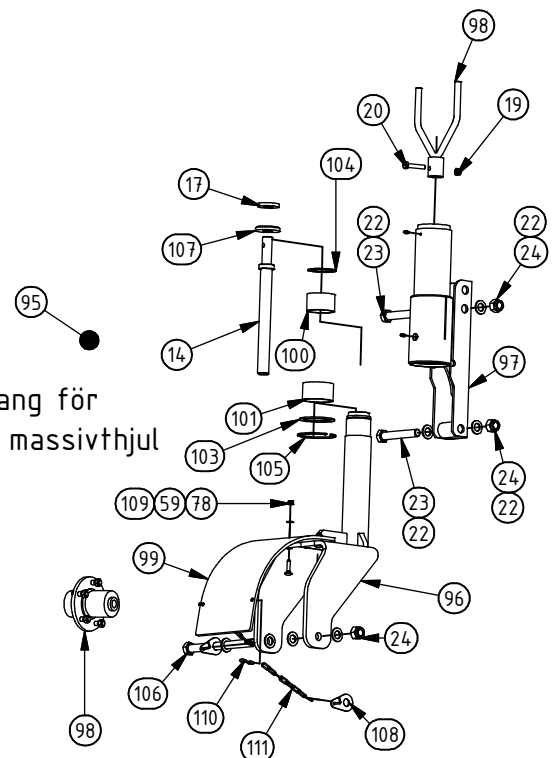

Hjularrangemang för
luffthjul eller massivthjul