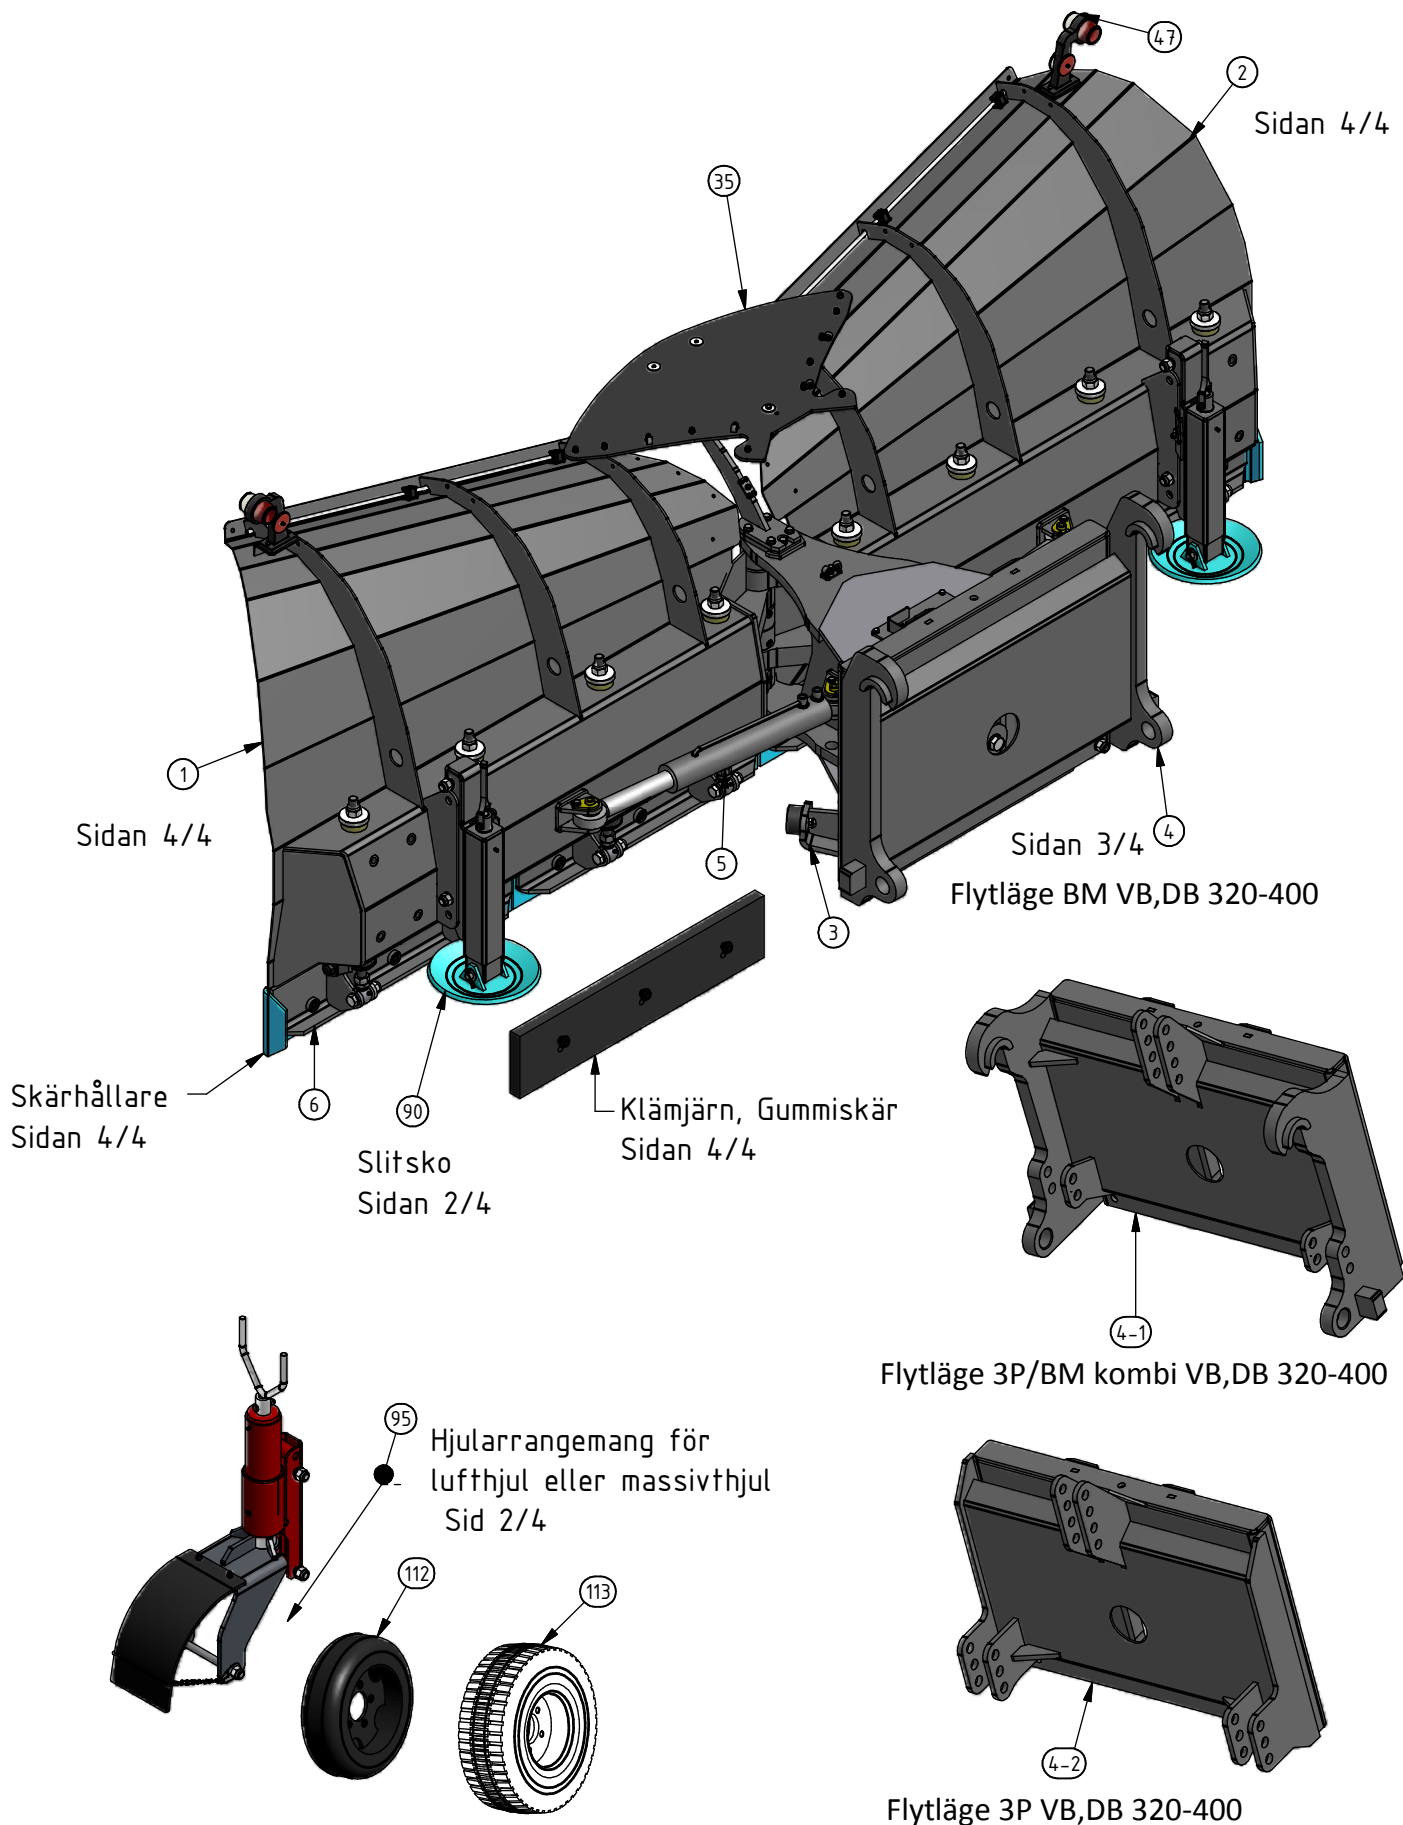

Reservdelstila Vikblad VB3200-4000

Svenska

VB 3200 | VB 3700 | VB 4000

Reservdels lista**10012085**

Vikplogar VB3200-4000

Pos	Best.nr	Detaljnamn	Ant/plog		
			3,2	3,7	4, 0
1	10009442	Vinge Vikplog 3.2 vänster	1		
1-1	10009334	Vinge Vikplog 3.7 vänster		1	
1-2	10008341	Vinge Vikplog 4,0 vänster			1
2	10009456	Vinge VP 3.2 höger	1		
2-1	10009345	Vinge VP 3.7 höger		1	
2-2	10008452	Vinge VP 4,0 höger			1
3	10008419	Skjutgrind PB 320-400	1	1	1
4	10008488	Flytläge BM VB,DB 320-400	1	1	1
4-1	10011539	Flytläge 3P/BM kombi VB,DB 320-400			
4-2	10011570	Flytläge 3P VB,DB 320-400			
5	10008807	Hydraulcylinder Ø70/50-400	2	2	2
6	10009437	Skärhållare VB,DB 3200	4		
6-1	10008901	Skärhållare VB,DB 3700		4	
6-2	10008337	Skärhållare VB,DB 4000			4
12	10008671	Stödbensfäste	2	2	2
31	10002532	Belysningsrör L=860 mm	2		
31-1	10009417	Belysningsrör L=1120 mm		2	
31-2	10001840	Belysningsrör L=1250 mm			2
32	10001841	Klamma belysningsrör	6	6	6
35	10008650	Gummikappa	1	1	1
47	80000002	Positionsljus sats komp. (röd+vit) 24v	1	1	1
85	10008719	Skruv MC6S M6x20 fzb 8.8 DIN 912	6	6	6
90	10008793	Medanordning VB,DB 3200-4000	2	2	2
95	10008930	Hjuarrangemang exl hjul och nav	2	2	2
112	10001348	Massivt hjul på fälg för 8" nav	2	2	2
113	10011250	Hjul kraftig för 8" nav	2	2	2

Tillbehör

Vikplogar VB3200-4000

Best.nr	Detaljnamn	3,2	3,7	4, 0
10002459	Kabelsats vikplogar Knappsats	1	1	1
10007660	Kabelsats vikplogar Pedal	1	1	1
10012997	Omb.sats kombiventil inkl kabelsats knapp-12V	1	1	1
10012996	Omb.sats kombiventil inkl kabelsats knapp-24V	1	1	1
10012999	Omb.sats kombiventil exkl kabelsats knapp-12V	1	1	1
10012998	Omb.sats kombiventil exkl kabelsats knapp-24V	1	1	1
10009677	Snöröksskydd	1		
10009663	Snöröksskydd		1	
10009642	Snöröksskydd			1
10009214	Hjul sats Massivt 8" 1st (2st/plog)	2	2	2
10010203	Snöstopp		1	1