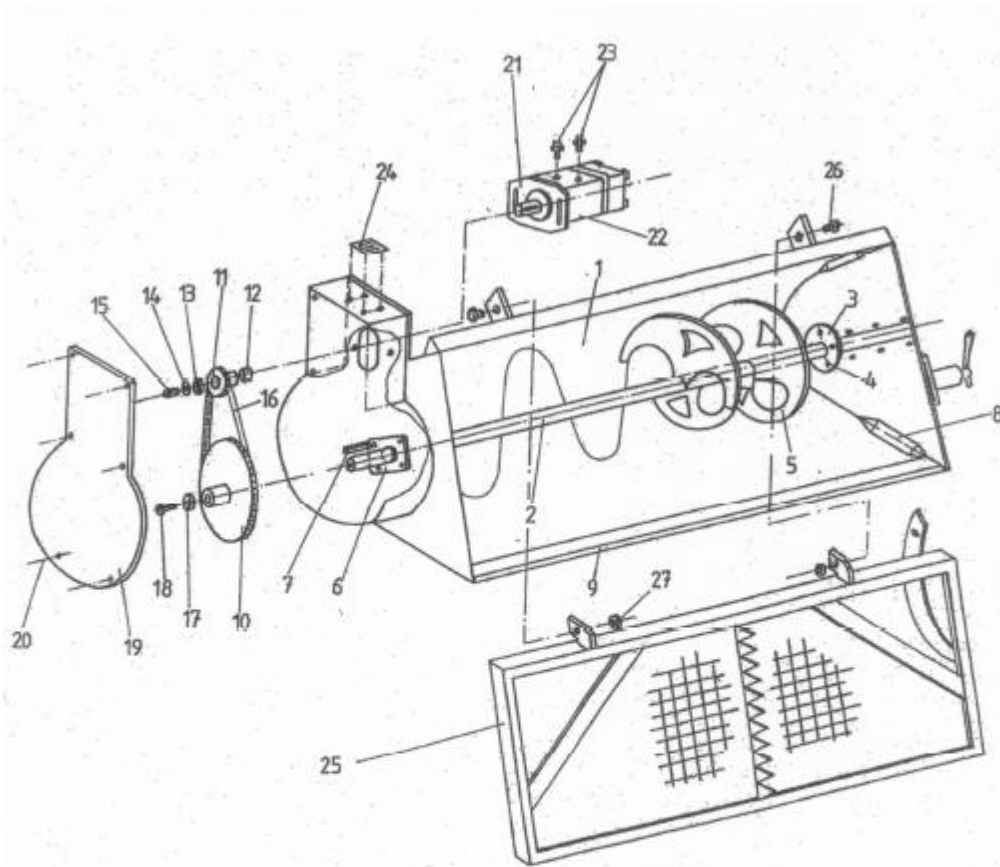

Gödde Betonblandeskovl

ADVARSEL! For at undgå brug af dele af dårligt kvalitet skal der bestilles originale dele!

Gödde Betonblandeskovl

Pos.	Antal	Betegnelse	Bemærkning	Art. Nr.
1	1	Skovlkorpus 500l		GO 700 01 001
	1	Skovlkorpus 750l		GO 700 02 001
2	1	Blandeaksel 500l		GO 700 01 002
	1	Blandeaksel 750l		GO 700 02 002
3	2	Flange		GO 700 01 003
3.1	2	Radialtætningsring	65/50/10	GO 700 01 0031
4	8	Skrue med møtrik	M 16 x 55	GO 700 01 004
5	10	Blandevinge 500l		GO 700 01 005
	14	Blandevinge 750l		GO 700 02 005
6	2	Flangelejer	210	GO 700 01 006
6.1	1	Smøreledning	D 6	GO 700 01 0061
7	1	Fjeder	14/70	GO 700 01 007
8	4	Forstærkning		GO 700 01 008
9	1	Stålskær		GO 700 01 009
10	1	Kædehjul	45 Z	GO 700 01 010
11	1	Kædehjul	11 Z	GO 700 01 011
12	1	Distance ring		GO 700 01 012
13	1	Distance ring		GO 700 01 013
14	1	Skive		GO 700 01 014
15	1	Skrue	M 12	GO 700 01 015
16	1	Kæde	1"32 G	GO 700 01 016
16.1	1	Kæde		GO 700 01 0161
16.2	1	Kæde.		GO 700 01 0162
17	1	Skive		GO 700 01 017
18	1	Skrue	M 16	GO 700 01 018
19	1	Dæksel kædeboks		GO 700 01 019
20	6	Skrue	M12	GO 700 01 020
21	1	Motorflange		GO 700 01 021
22	1	Oliemotor		GO 700 01 022
23	2	Forskruning		GO 700 01 023
24	1	Typeskilt		GO 700 01 024
25	1	Beskyttelsesgitter 500l		GO 700 01 025
	1	Beskyttelsesgitter 750l		GO 700 01 025
26	2	Skrue		GO 700 01 026
27	2	Møtrik	M 12	GO 700 01 027
		ET- dele styring		GO 700 01 040