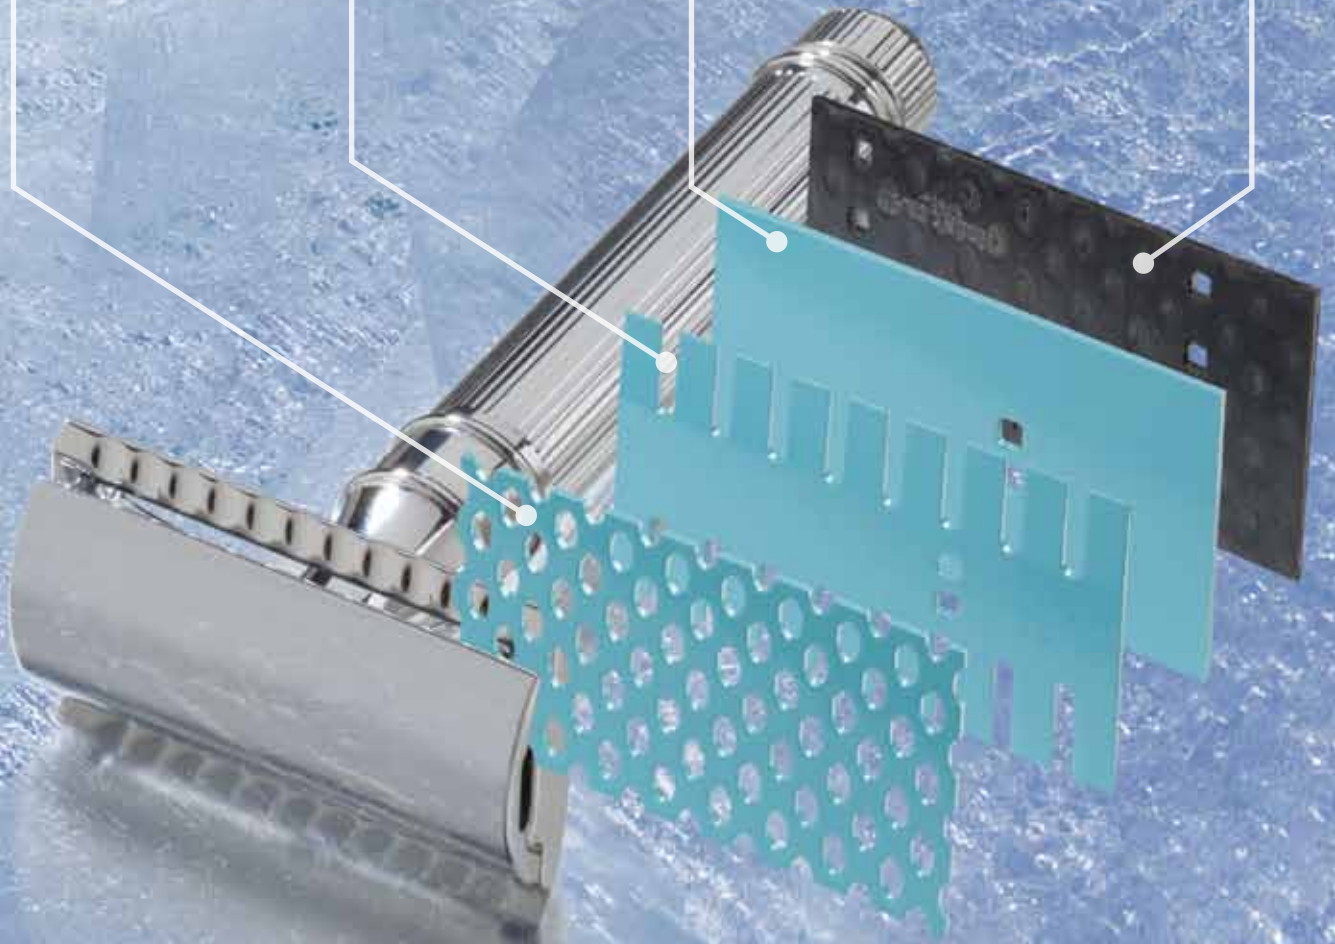

Olofsfors vassa vägstål heter **SharqEdges™**

KÖR MED VASS TEKNIK

► Produktfolder vägstål

 **Olofsfors**
Make your own way

P300™ ORIGINAL

Universalskär som är mycket bra för tuffa vintervägar med kompakt snö eller is. Självväsande, passar till nästan alla hyvlar och plogar. Ger en sträv yta med räfflor som håller kvar salt och sand, vilket förbättrar halkbekämpningsinsatsen.

ISRIVARSKÄR

Försök att hitta isen som inte våra isrivarskär klarar. De flesta skären finns i plant och kupat utförande. Skär med valsad egg ger bra avverkning på svallis och hårt isade vägbanor.

PLANA VÄGSTÅL

Universalstålet för plogning och hyvling. Passar marknadens flesta utrustningar. Finns med 600 brinell hårdhet, vilket ger betydligt längre livslängd än standard 500 brinell.

P300™ G

Universalskär för alla vintervägar – is, kompakterad snö, lös snö och slask. Skär lika effektivt som P300 Original men utan genomsläpp. Tystare än konventionella skär.

P300™ MODDSKÄR

Rensar snöslask och avlägsnar samtidigt kompakterad snö och is. Ger lugn och tyst gång. Även bra för saltade vägar.

HMS 3000™

Olofsfors HMS 3000™ ger minimal anliggningsyta och hög produktivitet på grusvägar, sommar som vinter. Helgjuten hållarplatta och exakt passform ger bästa stabilitet, stiftrotation och totalekonomi.