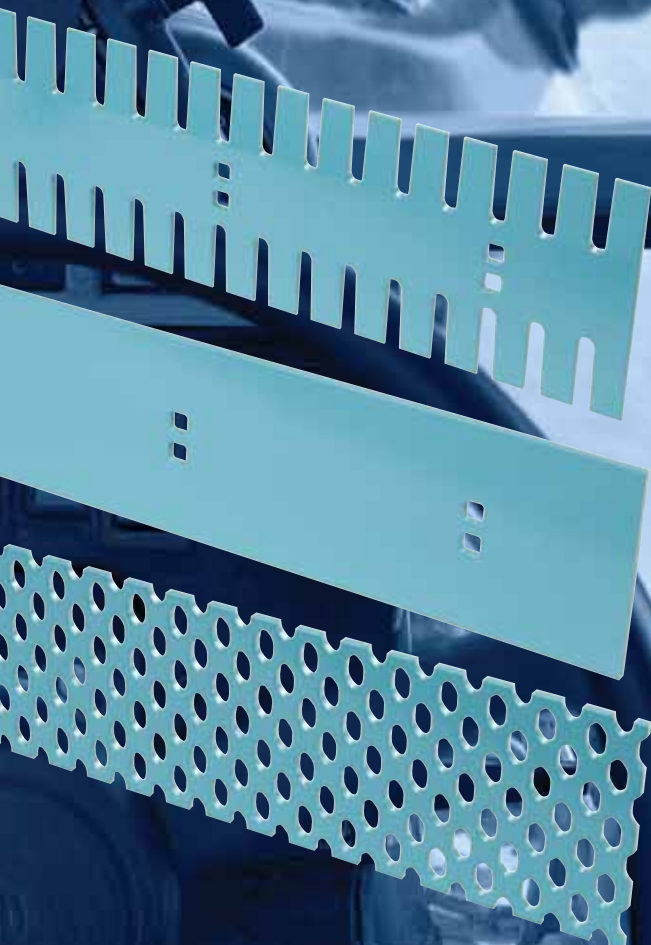

Olofsfors vassa vägstål heter **SharqEdges™**

KÖR MED VASS TEKNIK

► Produktfolder vägstål

 **Olofsfors**
Make your own way

P300™ ORIGINAL

Universalskär som är mycket bra för tuffa vintervägar med kompakt snö eller is. Självväsande, passar till nästan alla hyvlar och plogar. Ger en sträv yta med räfflor som håller kvar salt och sand, vilket förbättrar halkbekämpningsinsatsen.

ISRIVARSKÄR

Försök att hitta isen som inte våra isrivarskär klarar. De flesta skären finns i plant och kupat utförande. Skär med valsad egg ger bra avverkning på svallis och hårt isade vägbanor.

PLANA VÄGSTÅL

Universalstålet för plogning och hyvling. Passar marknadens flesta utrustningar. Finns med 600 brinell hårdhet, vilket ger betydligt längre livslängd än standard 500 brinell.

P300™ G

Universalskär för alla vintervägar – is, kompakterad snö, lös snö och slask. Skär lika effektivt som P300 Original men utan genomsläpp. Tystare än konventionella skär.

P300™ MODDSKÄR

Rensar snöslask och avlägsnar samtidigt kompakterad snö och is. Ger lugn och tyst gång. Även bra för saltade vägar.

HMS 3000™

Olofsfors HMS 3000™ ger minimal anliggningsyta och hög produktivitet på grusvägar, sommar som vinter. Helgjuten hållarplatta och exakt passform ger bästa stabilitet, stiftrotation och totalekonomi.